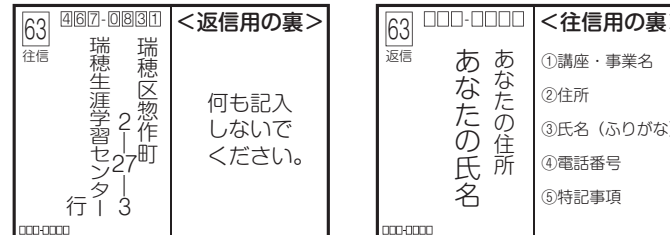

《往復はがきの書き方》

※⑥特記事項

- ・託児付講座で託児をご希望の方は、お子さんの氏名(ふりがな)・生年月日もご記入ください。
- ・親子で参加する講座・事業にご応募される方はお子さんの氏名(ふりがな)・学年をご記入ください。

②インターネットによる申し込み

名古屋市電子申請サービス ☐ クリック
→名古屋市公式サイト内のリンクをクリック
→電子申請サービスのトップページの検索欄に「瑞穂生涯学習センター」と入力し検索
→ご希望の講座・事業を選択

※応募者が定員を超えた場合は、申し込み締切日の翌日に抽選を行います。結果については、返信用はがきまたは電子メールでお知らせします。定員に達しない講座は申し込み締切日以降、センター窓口で先着順に受け付けます。応募状況については、電話でお問い合わせください。

ご注意ください

- ●当選通知を受けた方は、通知に記載された期日までに、当センター窓口で受講手続きをしてください。
- ●一度納められた受講料・教材費等は、原則、払い戻しできません。
- ●講座受講の権利は、他の方に譲ることはできません。受講できるのは、当選者ご本人に限ります。
- ●介助者を除き受講者以外の方の同伴はできません。
- ●傷害保険等の設定はしておりません。必要な方は、各自でご加入ください。
- ●申し込みの際の個人情報、本講座以外の目的には使用しません。

※新型コロナウイルス感染症対策として、検温、手洗いを行ってください。また、発熱などの症状がある方、体調不良の方は受講できませんので、ご了承ください。 ※新型コロナウイルス感染症などの状況により、講座の中止や定員の変更をすることがあります。 ※講座の内容によっては、マスクの着用をお願いすることもあります。

名古屋市瑞穂生涯学習センター
NESPA 〒467-0831 名古屋市瑞穂区惣作町 2-27-3
TEL(052)871-2255・FAX(052)871-2256

指定管理者:(公財)名古屋市教育スポーツ協会(NESPA)

<開館時間>

平日・土 9:00~21:00
日・祝日 9:00~17:00
自主開館日

<休館日>

第2火曜日・第4月曜日
ただし、7月~11月の第4月曜日は自主開館
年末年始(12/29~1/3)