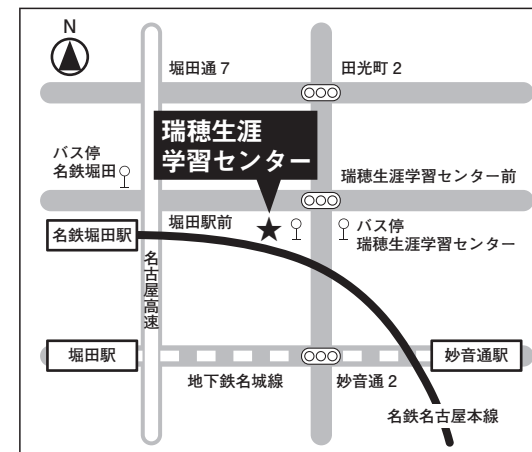

※新型コロナウイルス感染症対策として、検温、手洗いを行ってください。また、発熱などの症状がある方、体調不良の方は受講できませんので、ご了承ください。 ※新型コロナウイルス感染症などの状況により、講座の中止や定員の変更をすることがあります。 ※講座の内容によっては、マスクの着用をお願いすることもあります。

名古屋市瑞穂生涯学習センター  
NESPA 〒467-0831 名古屋市瑞穂区惣作町 2-27-3  
TEL(052)871-2255・FAX(052)871-2256

### <開館時間>

平日・土 9:00~21:00  
日・祝日 9:00~17:00  
自主開館日

### <休館日>

第2火曜日・第4月曜日  
ただし、7月~11月の第4月曜日は自主開館  
年末年始(12/29~1/3)

### <交通案内>

- 地下鉄 名城線「妙音通」下車、1番出口から北西へ徒歩8分
- 名鉄 名古屋本線「堀田」下車、東へ徒歩8分
- 市バス (瑞穂巡回)「瑞穂生涯学習センター」下車、徒歩1分

おねがい 駐車場が狭いため、公共交通機関をご利用ください